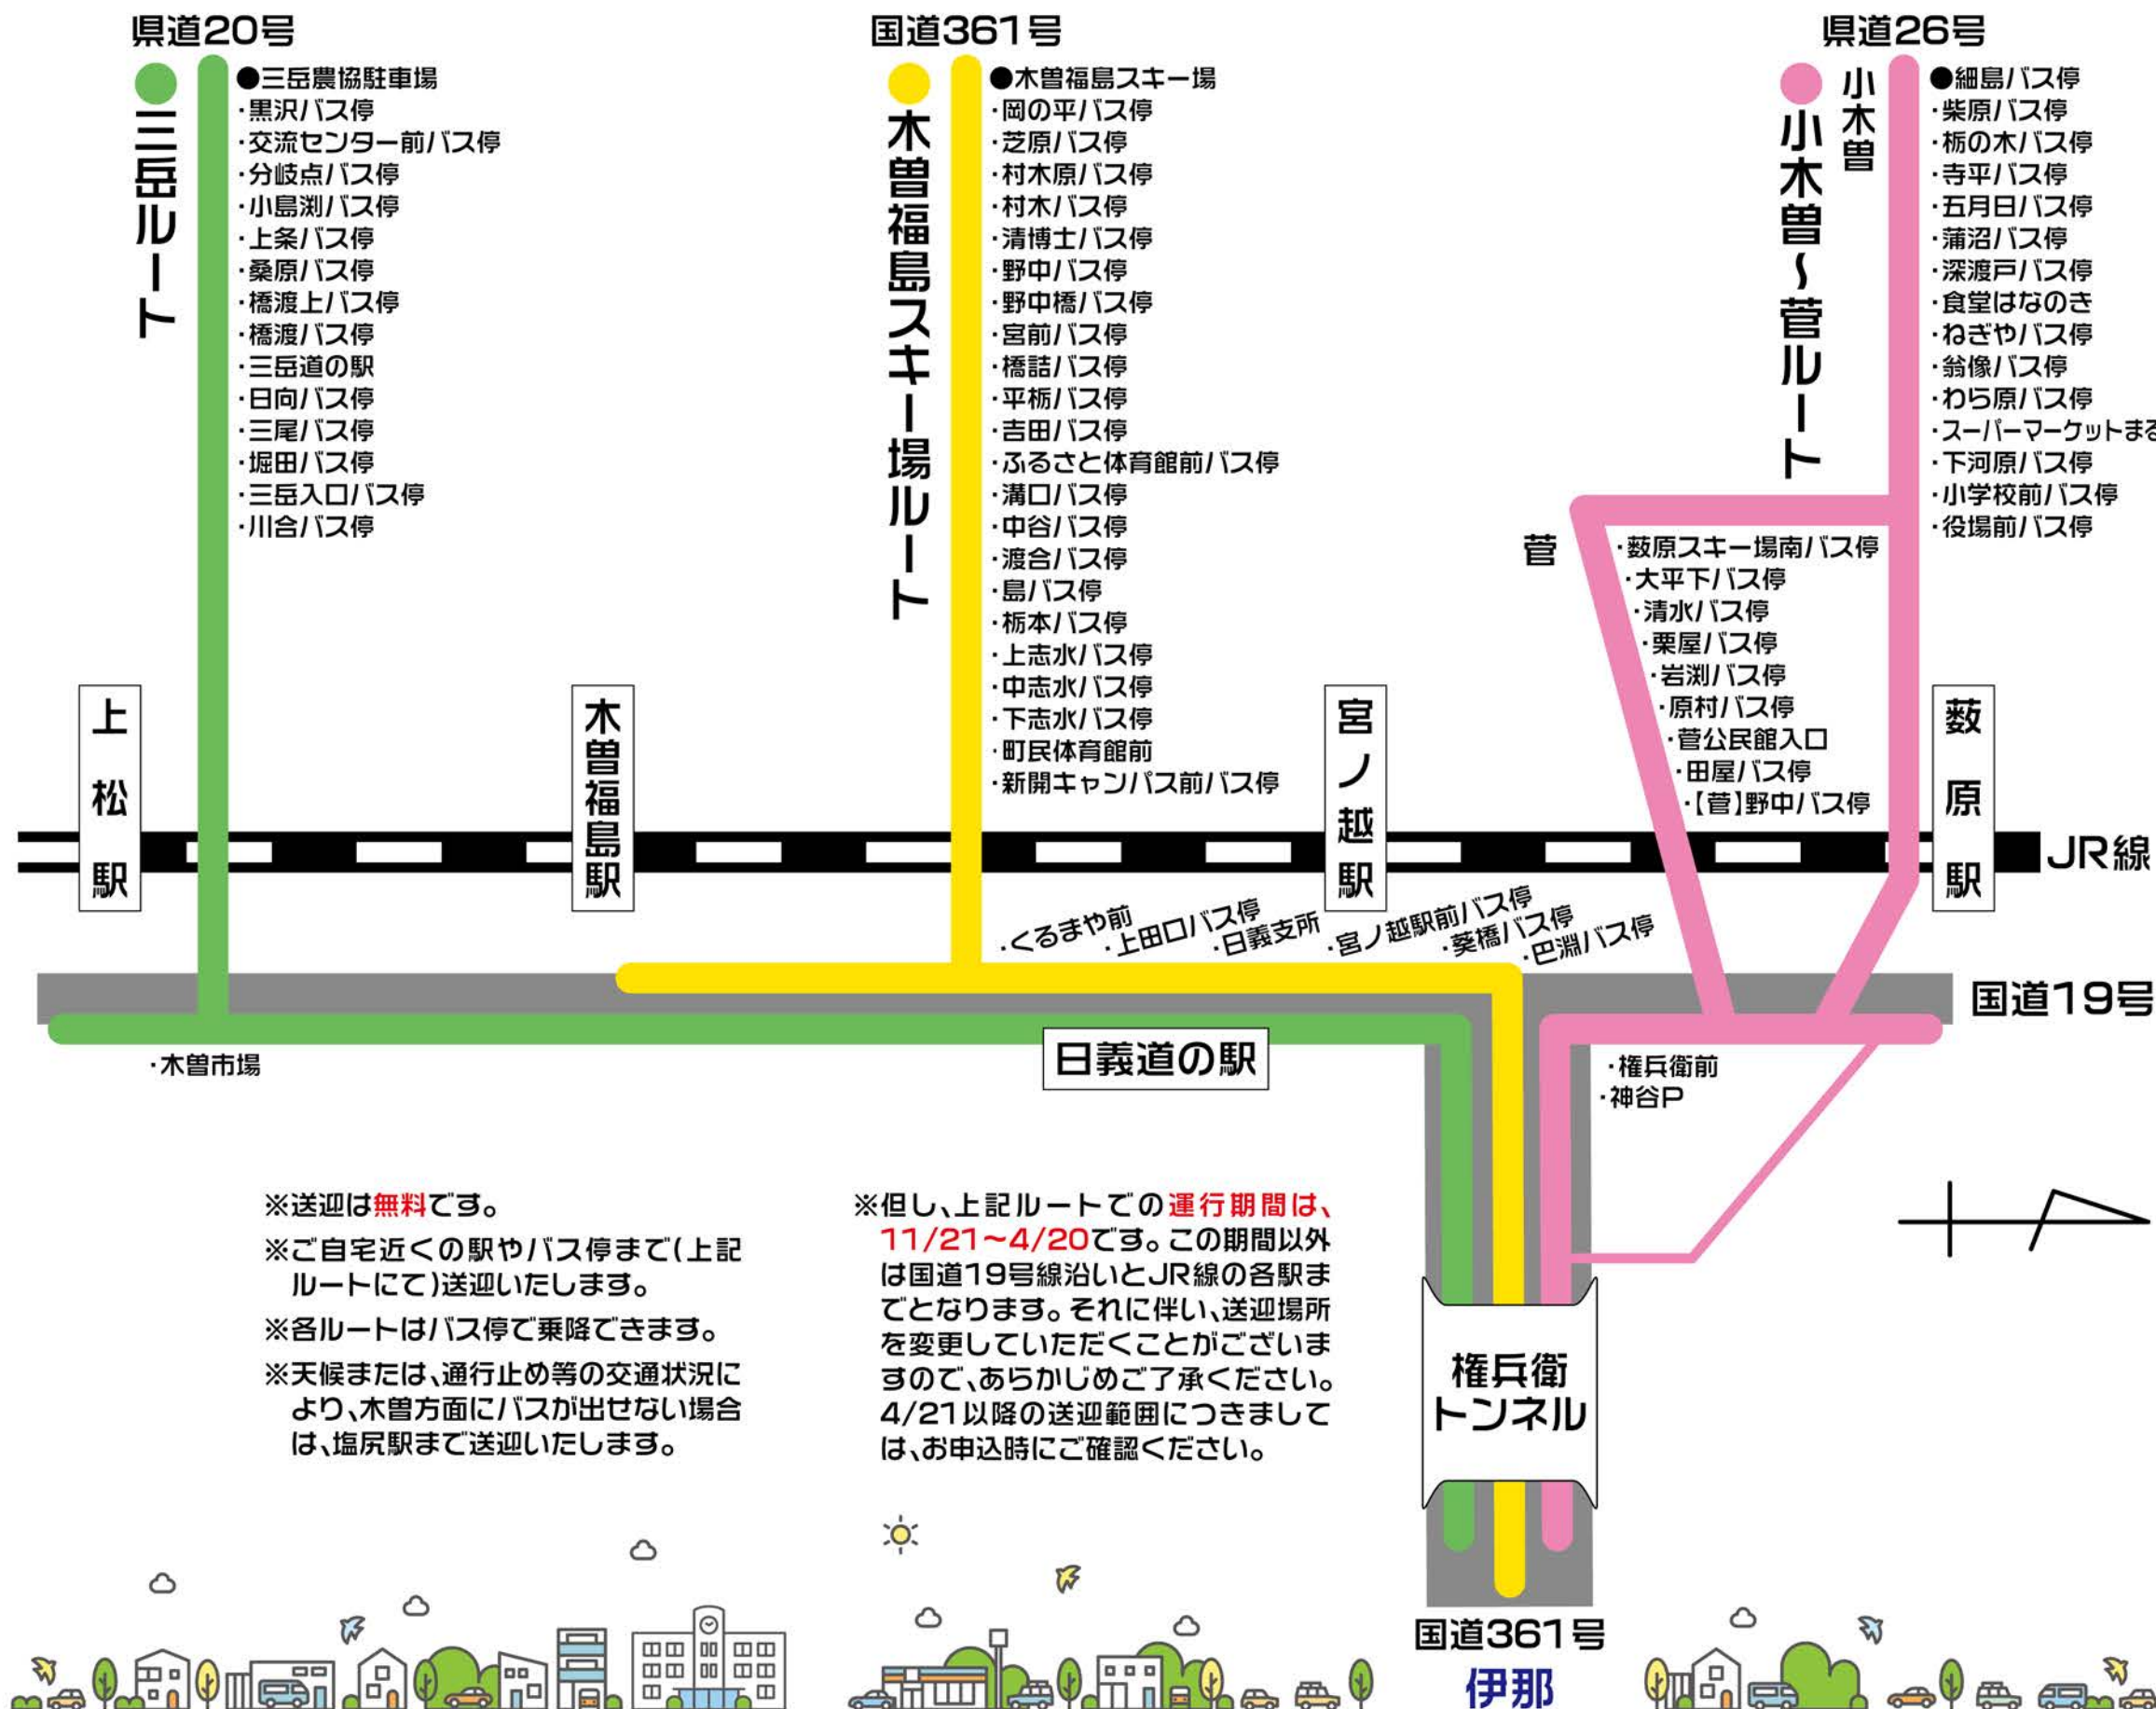

## 便利な

ご希望の場所まで送迎致します。

ご家族も安心!

## 木曽方面・送迎路線図

ver.23.6.18

この送迎表の運行期間:11/21~翌年4/20

※送迎は無料です。  
 ※ご自宅近くの駅やバス停まで(上記ルートにて)送迎いたします。  
 ※各ルートはバス停で乗降できます。  
 ※天候または、通行止め等の交通状況により、木曽方面にバスが出せない場合は、塩尻駅まで送迎いたします。

※但し、上記ルートでの運行期間は、11/21~4/20です。この期間以外は国道19号線沿いとJR線の各駅までとなります。それに伴い、送迎場所を変更していただく場合がございますので、あらかじめご了承ください。4/21以降の送迎範囲につきましては、お申込時にご確認ください。