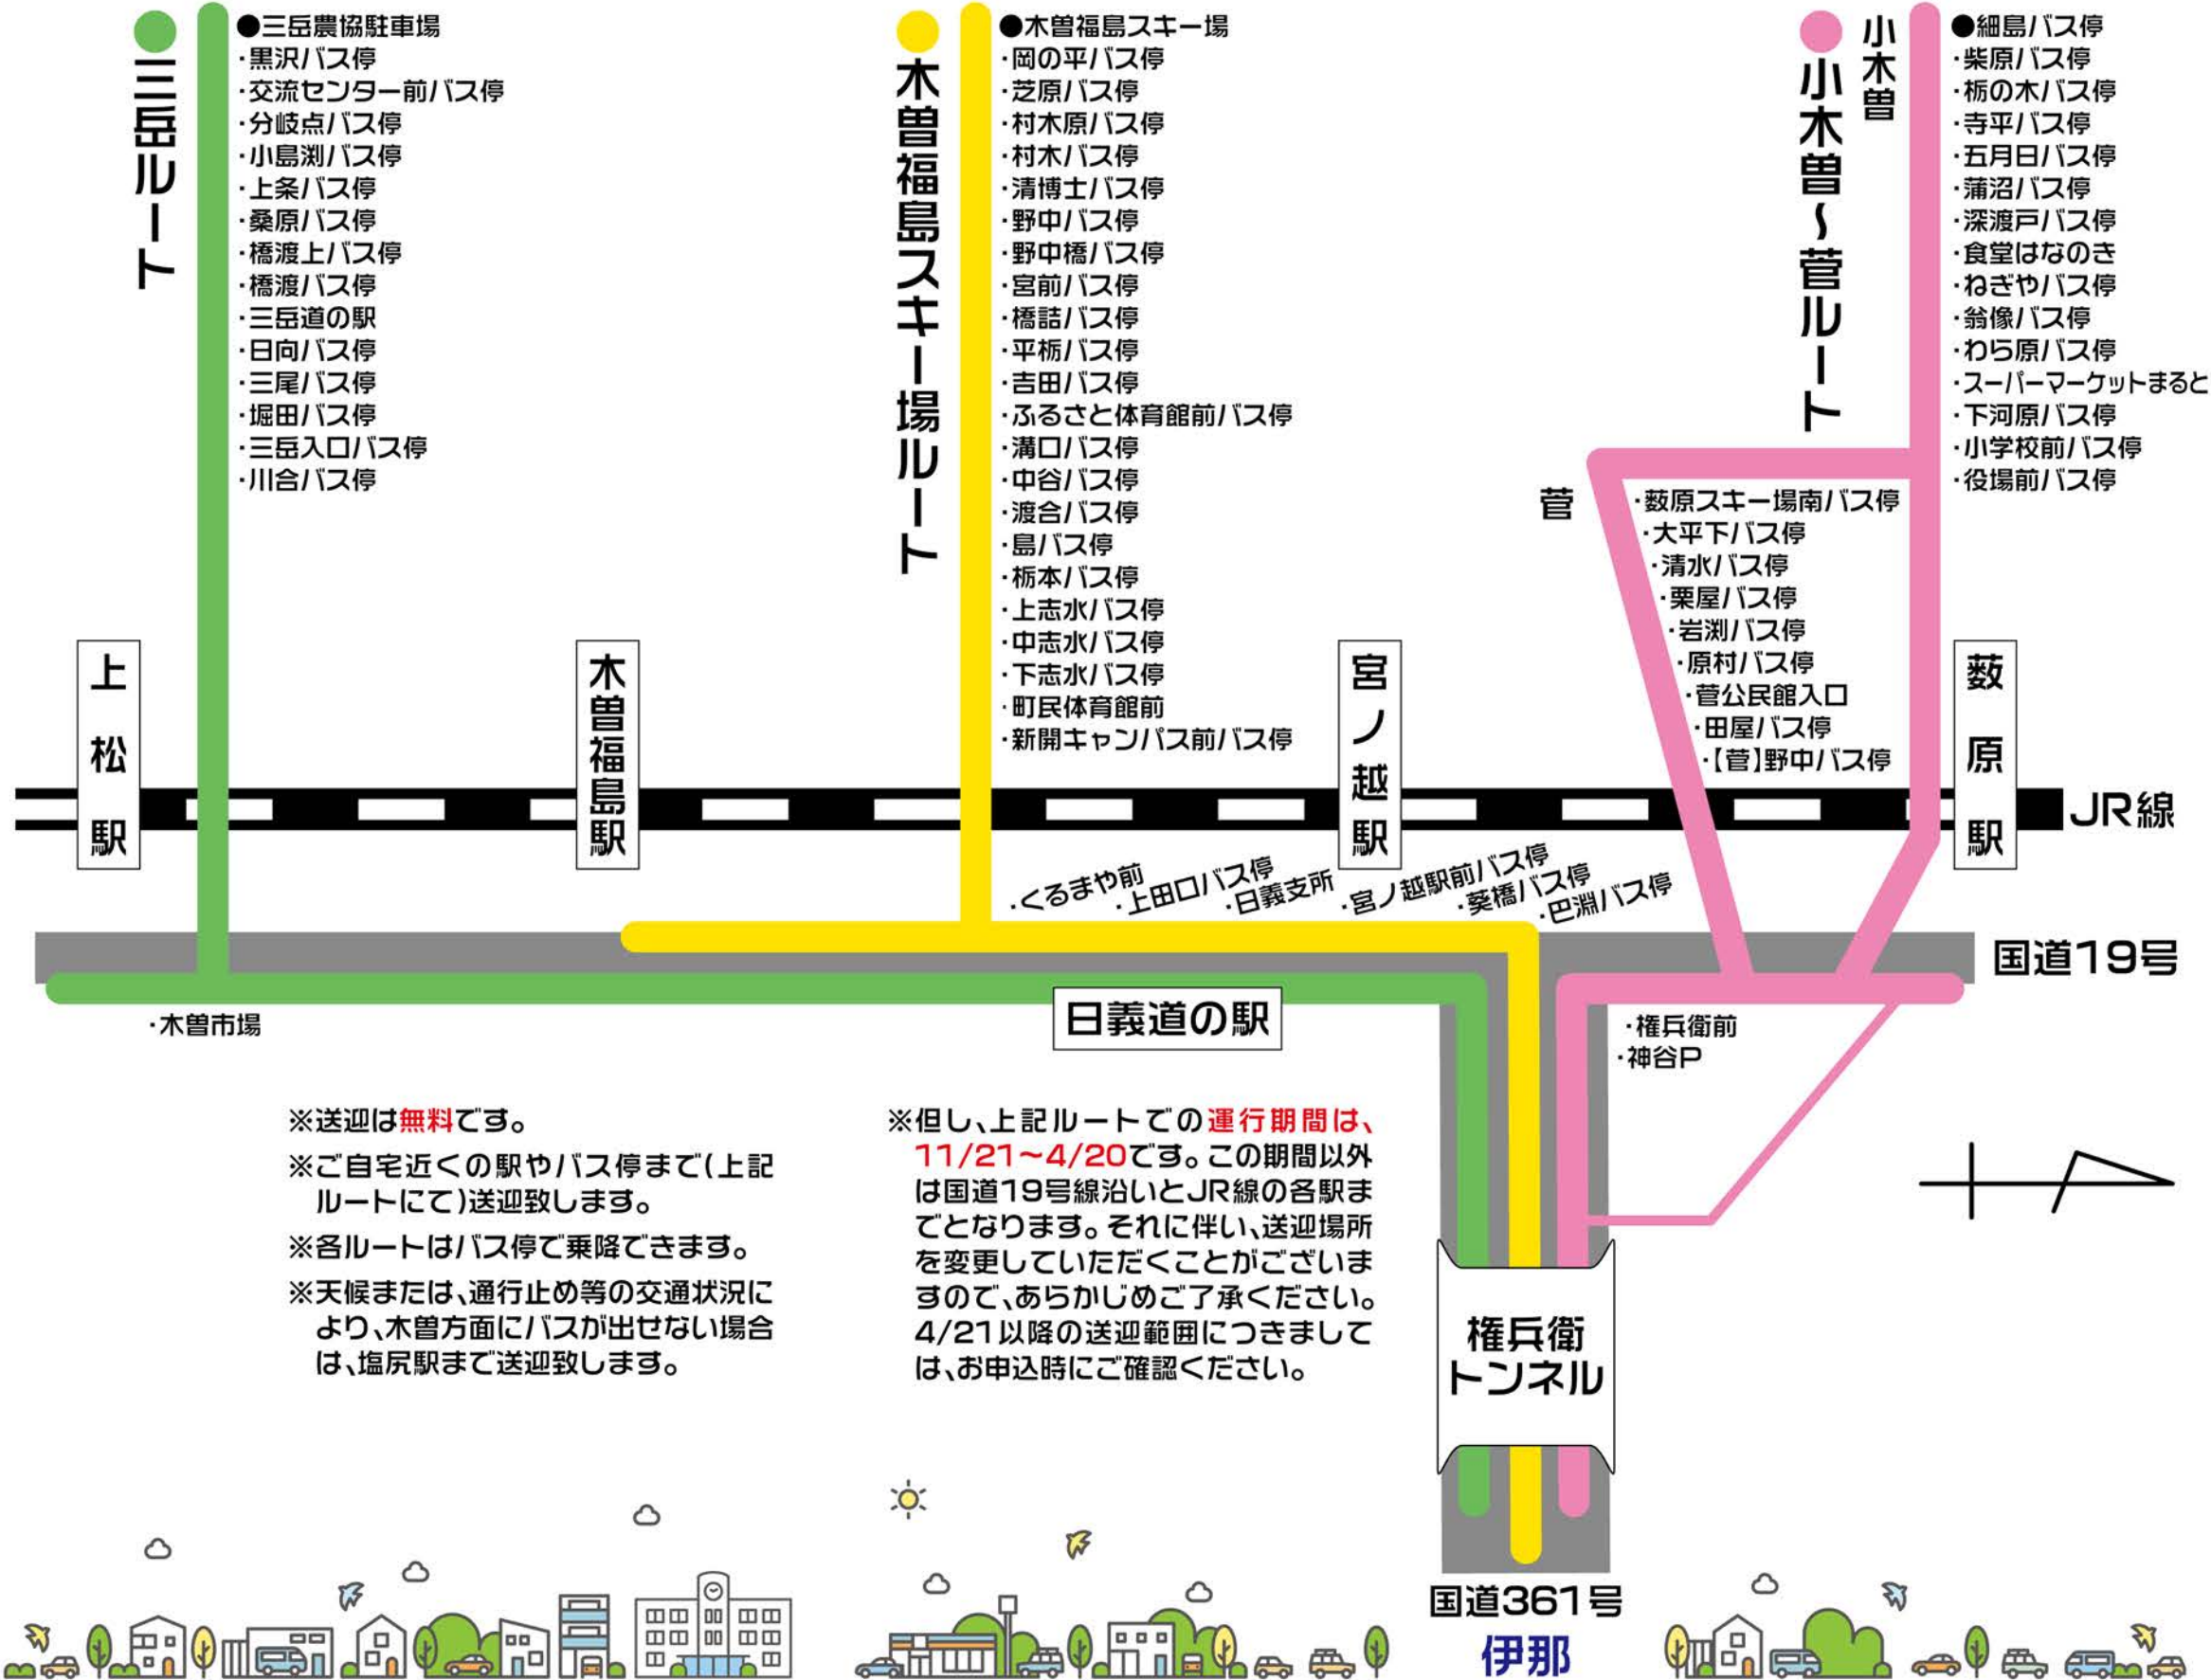

無料送迎!

ご自宅近くまで

ご希望の場所まで送迎いたします。

県道20号

- 三岳農協駐車場
- 黒沢バス停
- 交流センター前バス停
- 分岐点バス停
- 小島淵バス停
- 上条バス停
- 桑原バス停
- 橋渡上バス停
- 橋渡バス停
- 三岳道の駅
- 日向バス停
- 三尾バス停
- 堀田バス停
- 三岳入口バス停
- 川合バス停

国道361号

- 木曾福島スキー場
- 岡の平バス停
- 芝原バス停
- 村木原バス停
- 村木バス停
- 清博士バス停
- 野中バス停
- 野中橋バス停
- 宮前バス停
- 橋詰バス停
- 平橋バス停
- 吉田バス停
- ふるさと体育館前バス停
- 満口バス停
- 中谷バス停
- 渡合バス停
- 島バス停
- 栃本バス停
- 上志水バス停
- 中志水バス停
- 下志水バス停
- 町民体育館前
- 新開キャンパス前バス停

県道26号

- 細島バス停
- 柴原バス停
- 栃の木バス停
- 寺平バス停
- 五月日バス停
- 蒲沼バス停
- 深渡戸バス停
- 食堂はなのさ
- ねぎやバス停
- 翁像バス停
- わら原バス停
- スーパーマーケットまると
- 下河原バス停
- 小学校前バス停
- 役場前バス停

※送迎は無料です。
 ※ご自宅近くの駅やバス停まで(上記ルートにて)送迎致します。
 ※各ルートはバス停で乗降できます。
 ※天候または、通行止め等の交通状況により、木曾方面にバスが出せない場合は、塩尻駅まで送迎致します。

※但し、上記ルートでの運行期間は、11/21~4/20です。この期間以外は国道19号線沿いとJR線の各駅までとなります。それに伴い、送迎場所を変更していただく場合がございますので、あらかじめご了承ください。4/21以降の送迎範囲につきましては、お申込時にご確認ください。